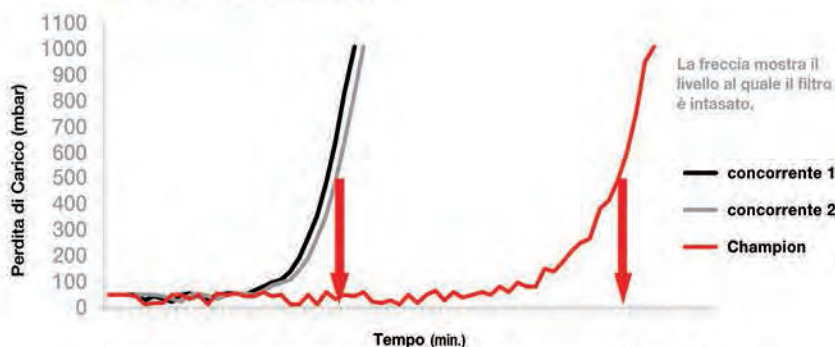

Efficienza di Lavoro