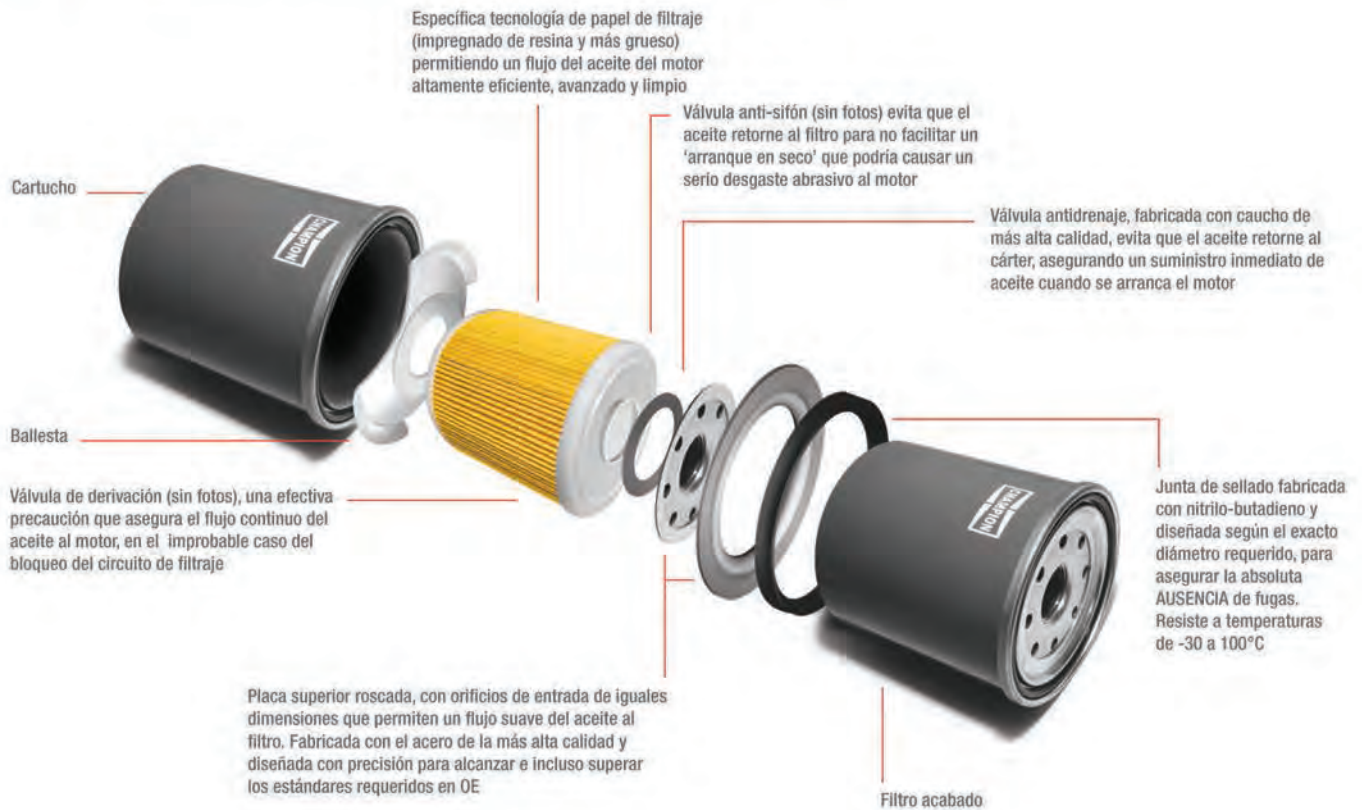

Fiabilidad con la MÁXIMA protección para el motor