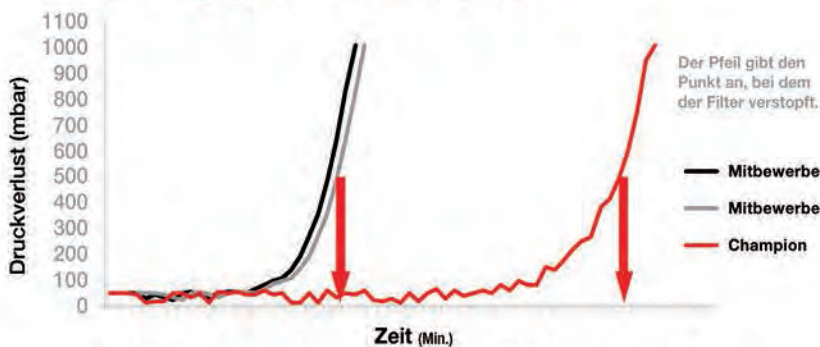

Wirkungsgrad im Lebenszyklus