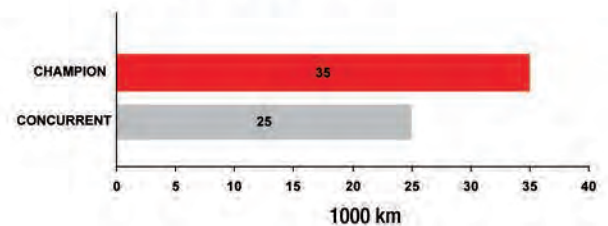

Longévité des filtres