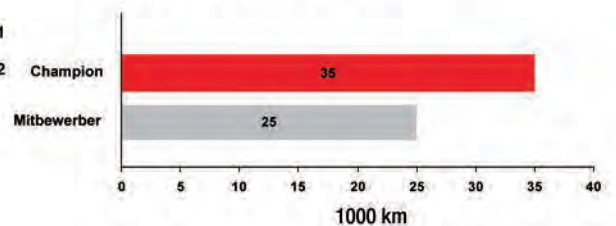

Lebensdauer der Filter