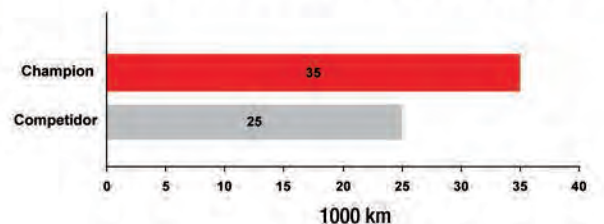

Eficiencia del filtro en su ciclo de vida