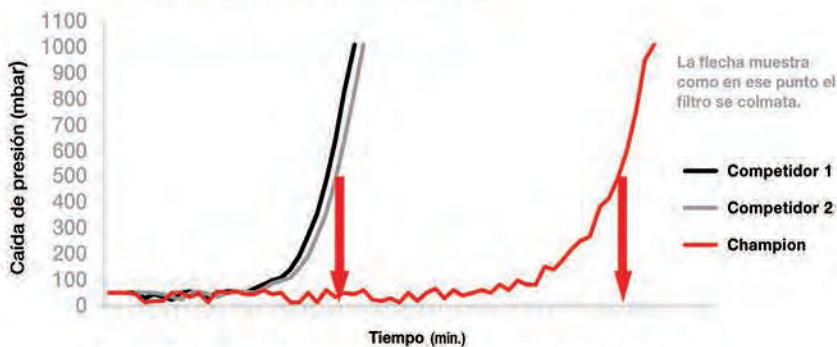

Eficiencia en el ciclo de vida