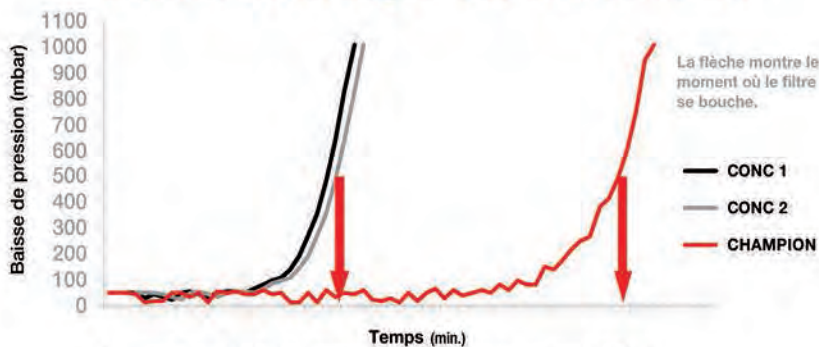

Efficacité tout au long de la durée de vie du filtre