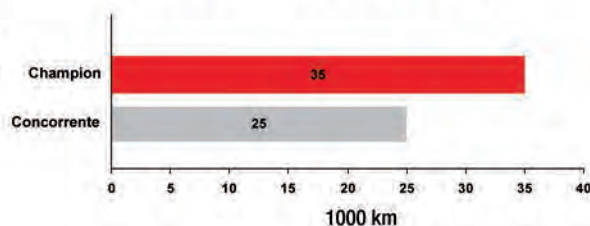

Durata dell'efficienza del filtro